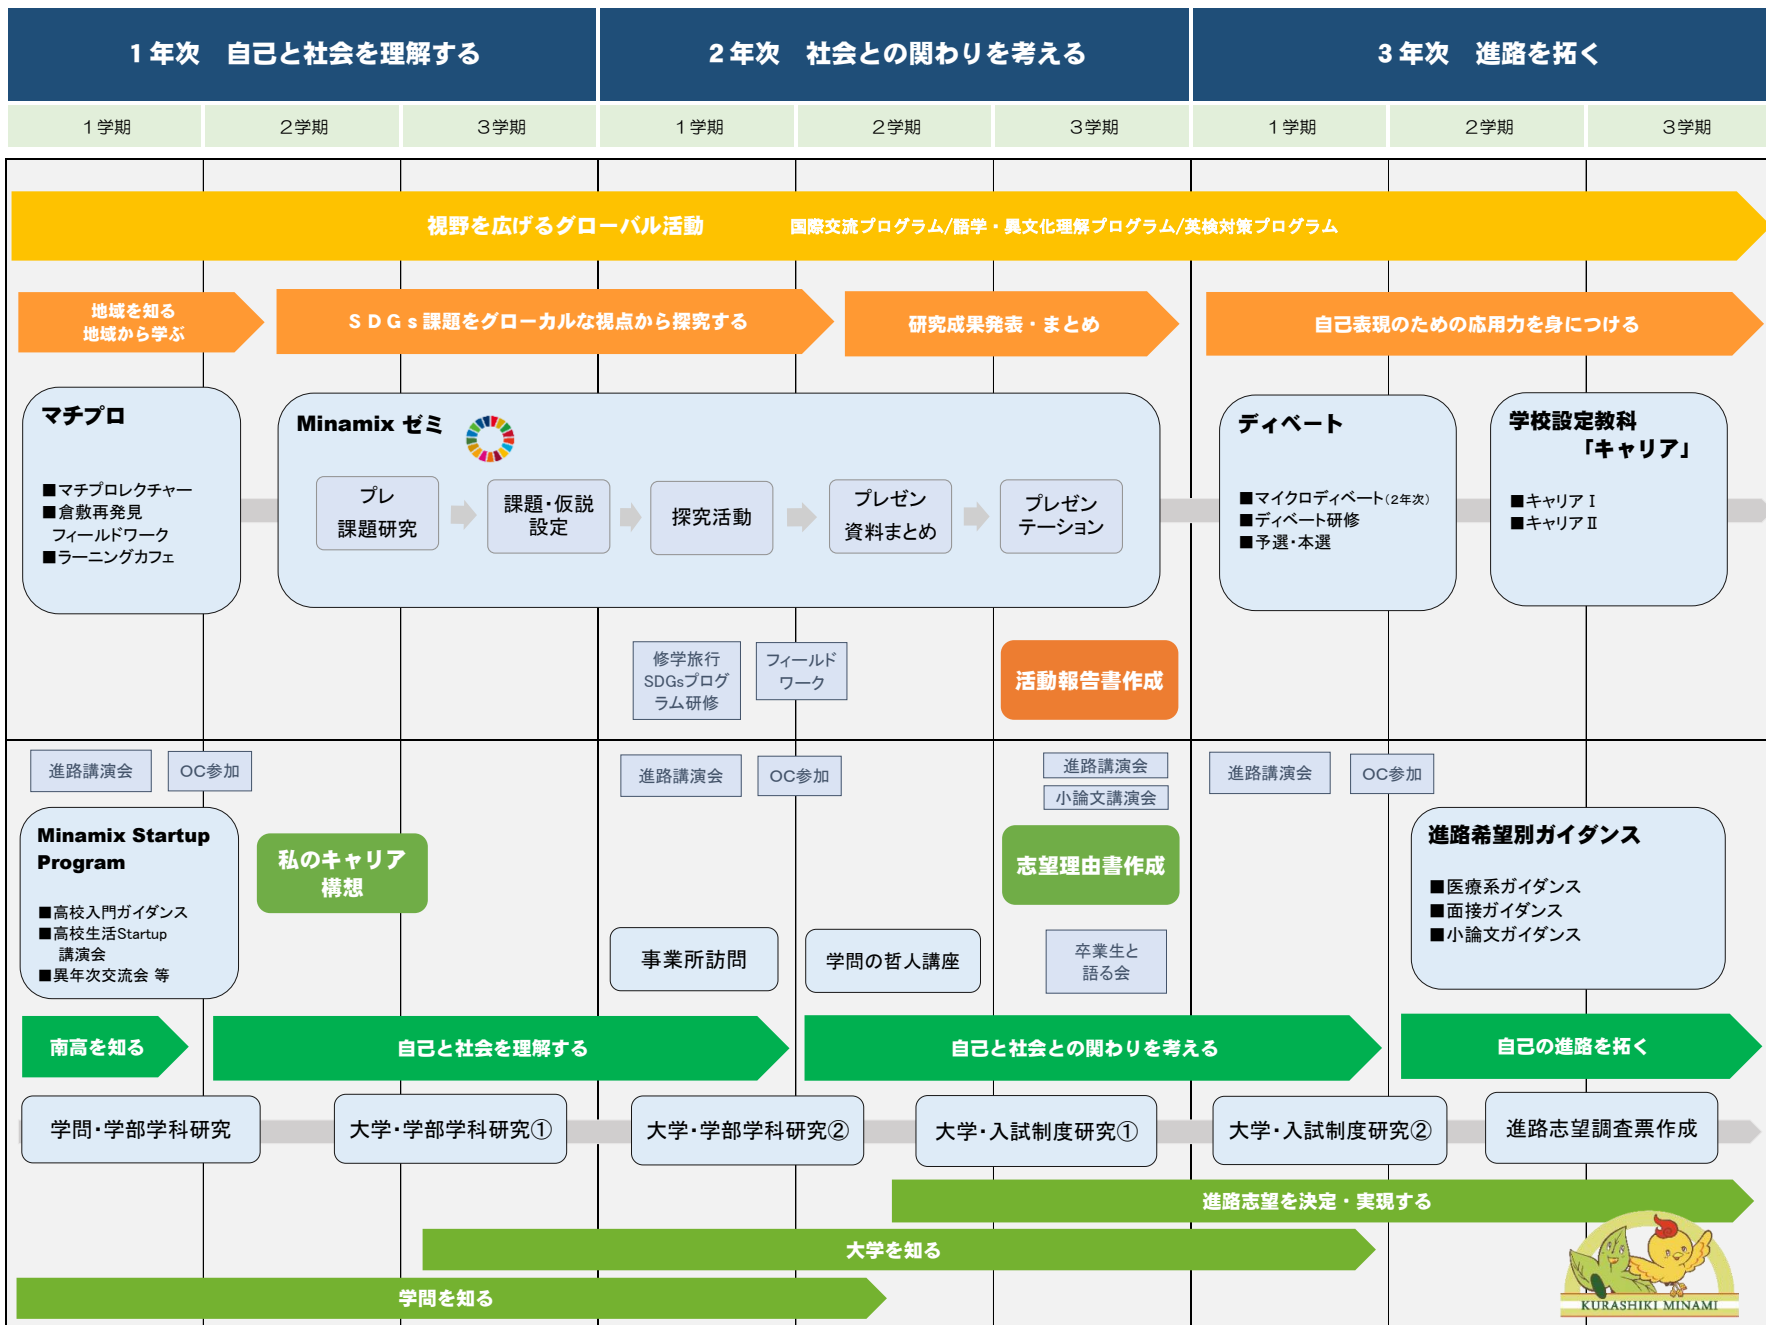

# 岡山県立倉敷南高等学校 キャリアロードマップ

課題探究

進路探究

未来創造力の獲得・進路実現